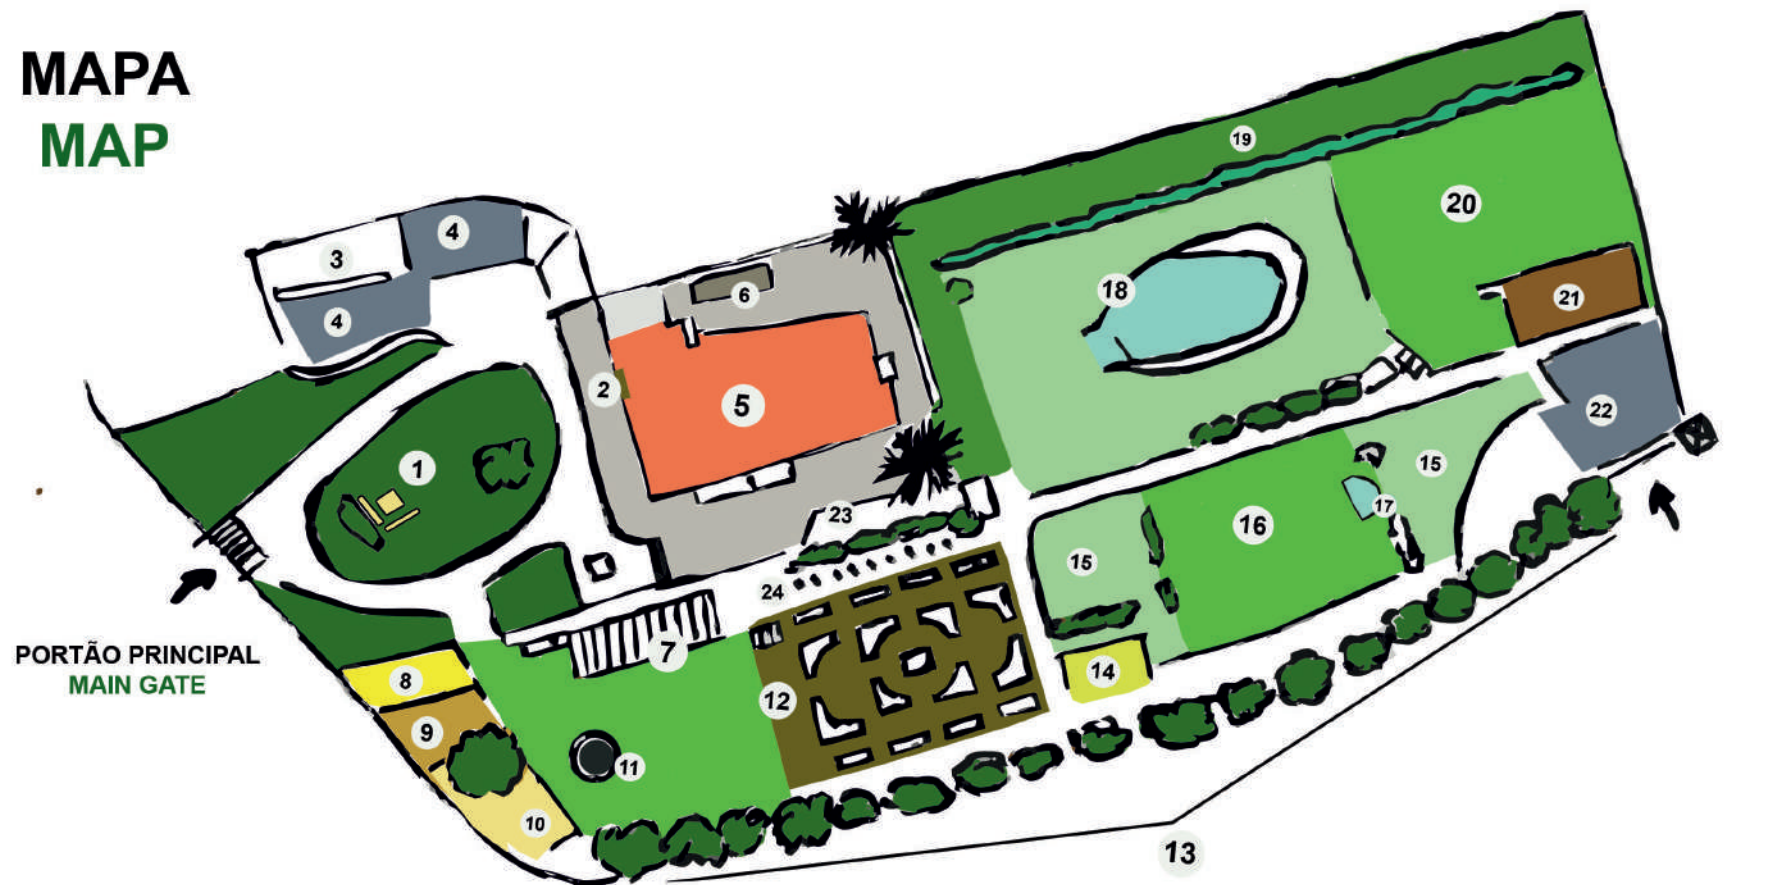

# MAPA MAP

1 JARDIM DE ENTRADA/ FRONT GARDEN

2 ESCRITÓRIO-RECEPÇÃO/ OFFICE-RECEPTION

3 ESTENDAL DA ROUPA/ WASHING LINE

4 ESTACIONAMENTO (NORTE)/ PARKING SPACES (NORTH)

5 CASA PRINCIPAL/ MAIN HOUSE

6 AREA DE CHURRASCO/ BARBECUE AREA

7 CRISTAL PALACE: JARDIM DE INVERNO / GREENHOUSE

8 XAFARICA/ TOOL SHED

9 VIVEIRO E FRUTA DE BAGAS/ NURSERY AND FRUIT CAGE

10 GALINHEIRO/CHICKEN RUN

11 FOGUEIRA/ FIRE PIT

12 JARDIM DOS SENTIDOS/SENSORY GARDEN

13 FLORESTA COMESTÍVEL/ FOOD FOREST

14 ZONA DE COMPOSTO/ COMPOST AREA

15 POMAR/ ORCHARD

16 HORTA/ KITCHEN GARDEN

17 ESTAÇÃO DE ECO-REMEDIÇÃO/ REEBED SYSTEM

18 LAGO DE BANHOS/ SWIMMING POND

19 LARANJAL/ORANGE GROVE

20 RELVADO/ OPEN GREEN

21 RECEPÇÃO (SUL)/ RECEPTION (SOUTH)

22 ESTACIONAMENTO (SUL)/ PARKING SPACES (SOUTH)

23 CHILLOUT: PALCO/ STAGE AREA

24 CAMINHO DO PÉ DESCALÇO/ BAREFOOT PATH